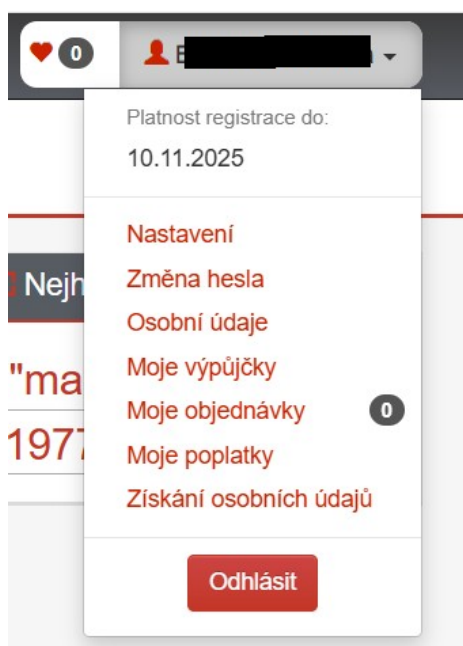

Po přihlášení a kliknutí na Vaše uživatelské konto zjistíte řadu informací – datum platnosti registrace, nastavení konta, osobních údajů, historii Vašich výpůjček, aktuálně půjčené knihy.

Pro změnu hesla nebo e-mailu použijte tlačítka „**Změna hesla**“ a „**Osobní údaje**“