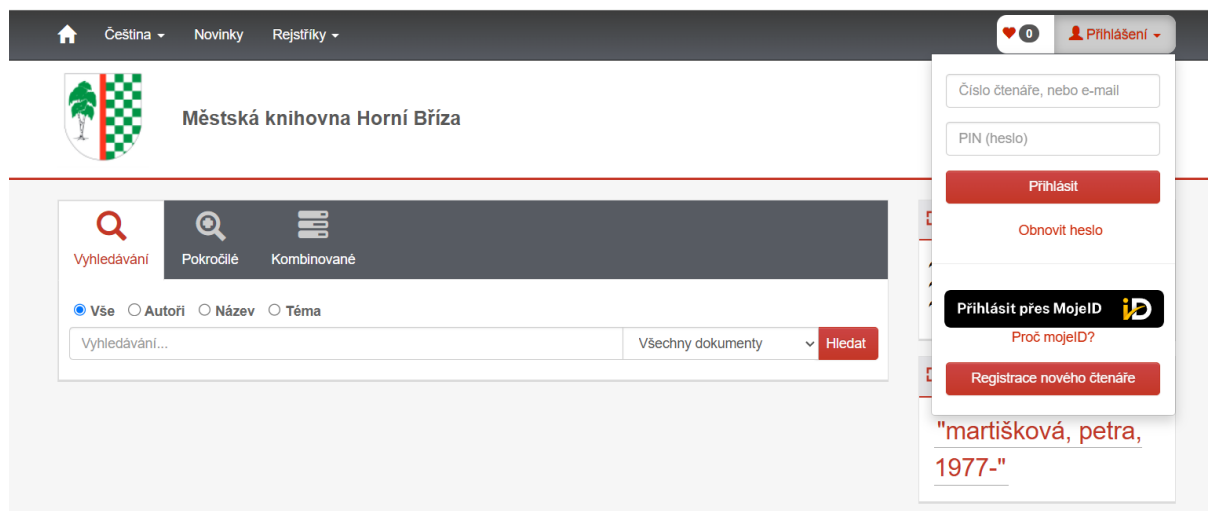

# ON-LINE KATALOG TRITIUS

## ČTENÁŘSKÉ KONTO

Pro vstup do čtenářského je potřeba se přihlásit. **Číslo čtenáře** je uvedeno na čtenářském průkazu nebo Vám ho sdělí knihovník. **Přednastavené heslo** je datum narození ve formátu RRRMMDD (např. datum narození 25.06.2025 – heslo 250625).

Po přihlášení a kliknutí na Vaše uživatelské konto zjistíte řadu informací – datum platnosti registrace, nastavení konta, osobních údajů, historii Vašich výpůjček, aktuálně půjčené knihy.

Pro změnu hesla nebo e-mailu použijte tlačítka „**Změna hesla**“ a „**Osobní údaje**“